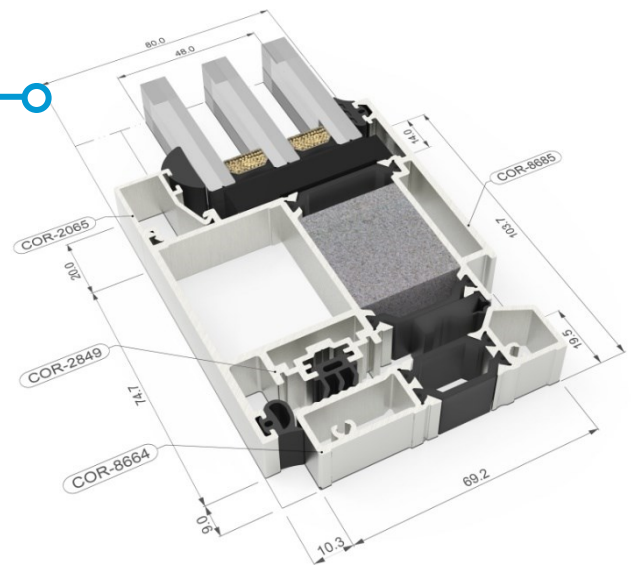

Tehnične informacije
Seriya Deluxe Millennium 80

ZNAČILNOSTI SERIJE

Vhodna vrata serije Deluxe Millennium 80 so izdelana po najvišjih standardih. Primer-na so za vgradnjo v stanovanjske in po-slovne objekte. Za lažje in hitrejše odpiranje vrat vam nudimo tudi vgradnjo prstnega odtisa ali tipkovnice na različnih lokacijah. Opcijsko tudi daljinsko odpiranje.

Omogočena je maksimalna 4-slojna zasteklitev v skupni debelini 60mm. Deluxe Mil-lennium 80 vhodna vrata do-segajo visoko zvočno in toplotno izolacijo s trojnim tesnjenjem. Možnosti izvedbe modelov vrat so neomejene, saj s CNC strojem uresničimo želje tudi najzahtevnejšim kupcem.

KARAKTERISTIKE

Profili:

- globina okvirnega profila: 80 mm
- globina profila krila: 80 mm

Tipologije:

- enokrilna in dvokrilna vrata
- stene z vrati
- nadsvetlobniki in osvetlobniki
- odpiranje v notranjost in zunanost

Zasteklitev:

- minimalna debelina 20 mm
- maksimalna debelina 60 mm
- dvoslojna, troslojna, štirislojna zasteklitev ali polnilo

Nosilnost:

- tečaji 220 kg
- skriti tečaji 120 kg

Toplotna prehodnost:

- $U_d=0.8 \text{ W/m}^2\text{K}$