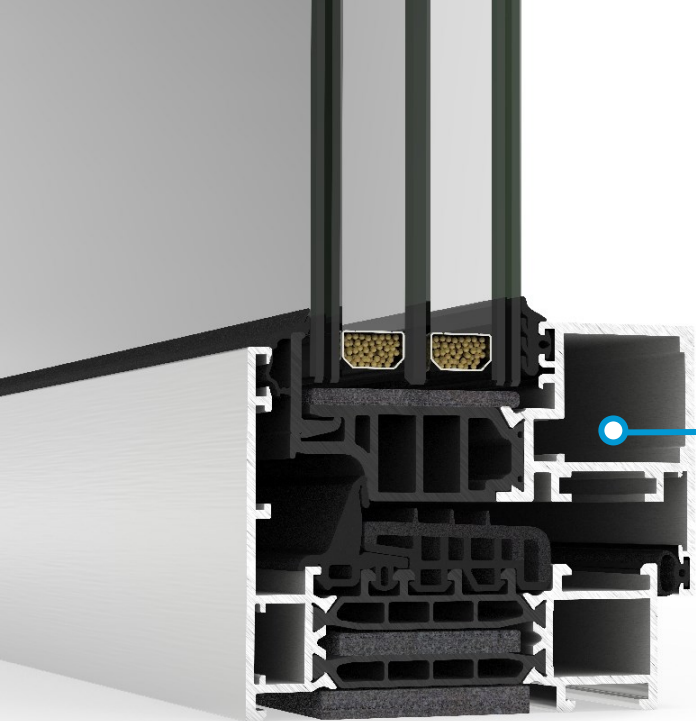

Tehnične informacije
Skrita serija 80

ZNAČILNOSTI SERIJE

Okenska Skrita serija je primerna za gradnjo vseh stanovanjih hiš in poslovnih objektov. Nova oblika okna s skritim krilom pri katerem se iz zunanje strani vidi samo 66 mm aluminijaste površine ostalo pa predstavlja steklo, brez vidnega profila krila. Tako je iz zunanje strani težje prepoznati ali je okno fiksno kar pripomore h lepši estetiki fasade.

KARAKTERISTIKE

Profili:

- globina okvirnega profila: 80 mm
- globina profila krila: 80 mm

Nosilnost:

- tečaji 220 kg
- skriti tečaji 120 kg

Tipologije:

- enokrilno in dvokrilno okno
- balkonska vrata
- fiksno okno
- odpiranje v notranjost

Toplotna prehodnost:

- $U_d=1.0 \text{ W/m}^2\text{K}$

Zvočna prehodnost:

- $R_w=46 \text{ dB}$

Zasteklitev:

- minimalna debelina 24 mm
- maksimalna debelina 50 mm
- dvoslojna, troslojna zasteklitev ali polnilo