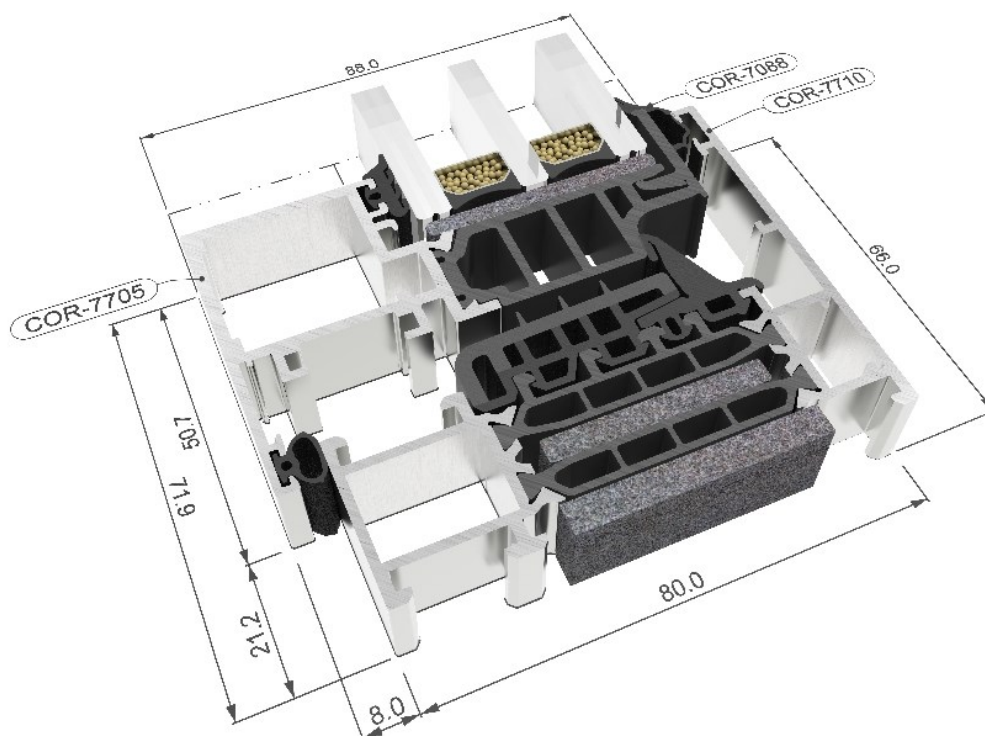

Tehnične informacije
Skrita serija 80

ZNAČILNOSTI SERIJE

Okenska Skrita serija je primerna za gradnjo vseh stanovanjih hiš in poslovnih objektov. Nova oblika okna s skritim krilom pri katerem se iz zunanje strani vidi samo 66 mm aluminijaste površine ostalo pa predstavlja steklo, brez vidnega profila krila. Tako je iz zunanje strani težje prepoznati ali je okno fiksno kar pripomore h lepši estetiki fasade.

KARAKTERISTIKE

Profili:

- globina okvirnega profila: 80 mm
- globina profila krila: 80 mm

Nosilnost:

- tečaji 220 kg
- skriti tečaji 120 kg

Tipologije:

- enokrilno in dvokrilno okno
- balkonska vrata
- fiksno okno
- odpiranje v notranjost

Toplotna prehodnost:

- $U_d=1.0 \text{ W/m}^2\text{K}$

Zvočna prehodnost:

- $R_w=46 \text{ dB}$

Zasteklitev:

- minimalna debelina 24 mm
- maksimalna debelina 50 mm
- dvoslojna, troslojna zasteklitev ali polnilo