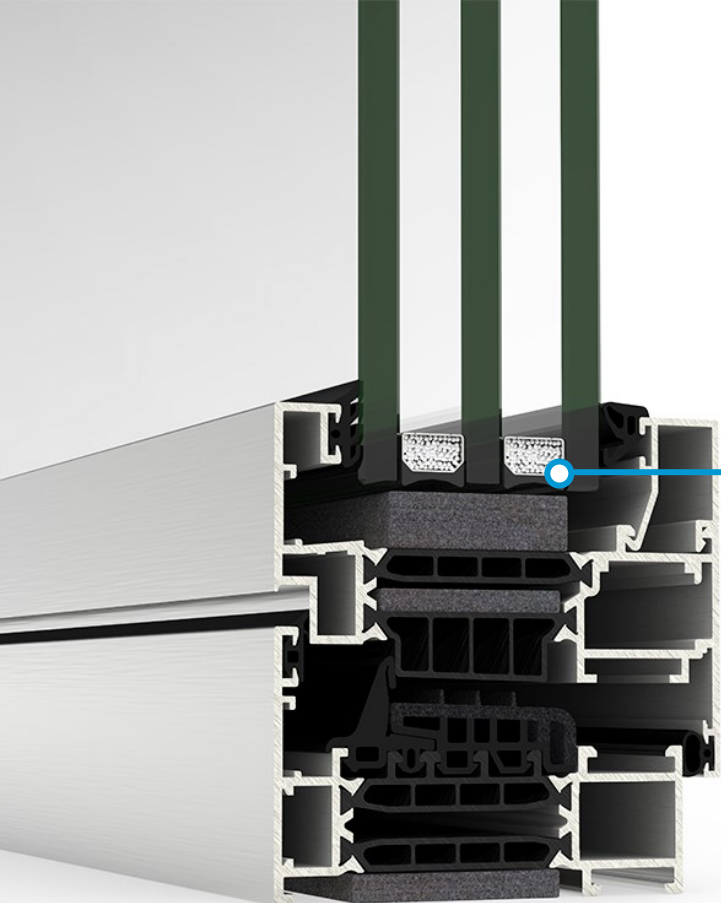

Tehnične informacije
Seriya 80

ZNAČILNOSTI SERIJE

Okenska serija 80 je primerna za gradnjo vseh stanovanjih hiš in poslovnih objektov. Zaradi možnosti vgradnje stekla debeline do 60 mm lahko dosežemo odlične toplotne in zvočne faktorje. Nudi tudi možnost vgradnje skritega okovja.

KARAKTERISTIKE

Profili:

- globina okvirnega profila: 80 mm
- globina profila krila: 88 mm

Nosilnost:

- tečaji 220 kg
- skriti tečaji 120 kg

Tipologije:

- enokrilno in dvokrilno okno
- balkonska vrata z oknom
- fiksno okno
- odpiranje v notranjost in ven (nagibno)

Toplotna prehodnost:

- $U_d=0.8 \text{ W/m}^2\text{K}$

Zvočna prehodnost:

- $R_w=44 \text{ dB}$

Zasteklitev:

- minimalna debelina 24 mm
- maksimalna debelina 60 mm
- dvoslojna, troslojna zasteklitev ali polnilo